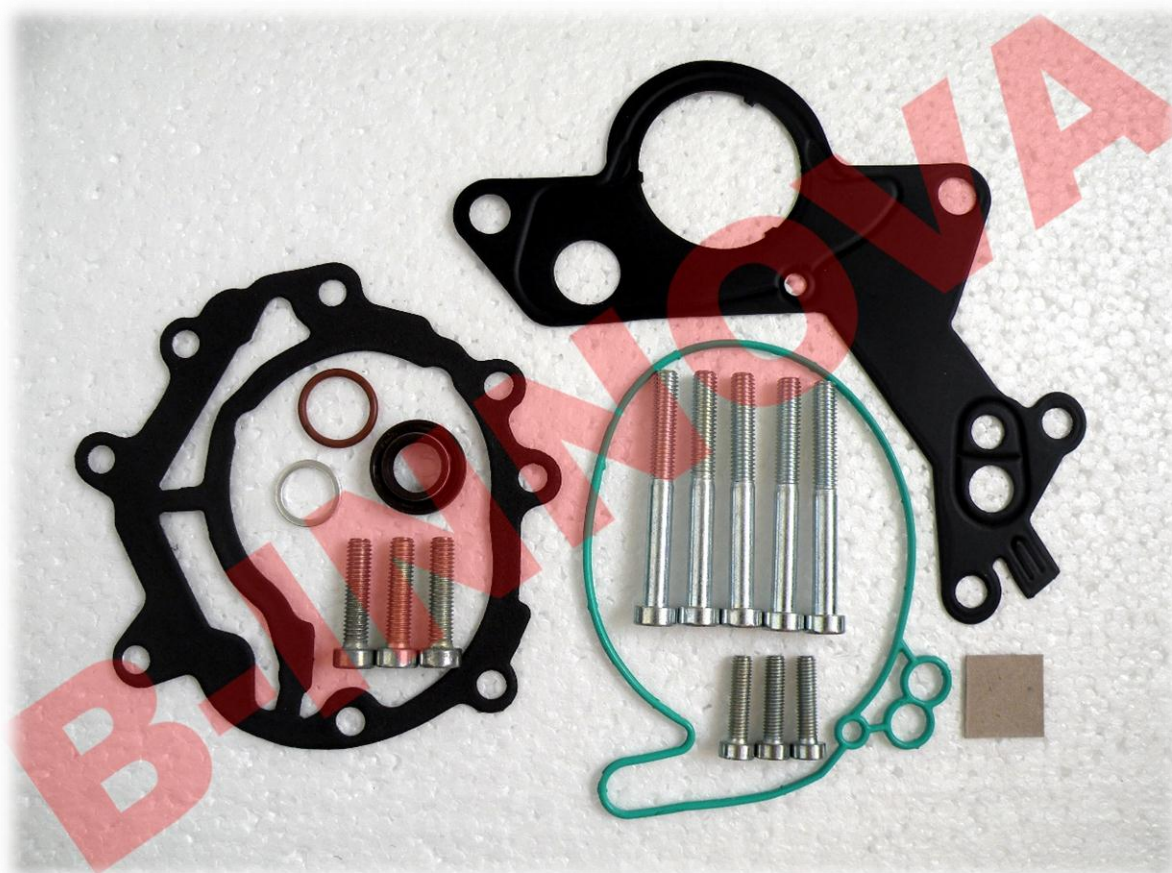

B-innova d.o.o., Kolodvorska cesta 2, 1234 Mengeš

<http://www.b-innova.si>

b.innova@siol.net

T.: 070 620 620

TESNILA TANDEM ČRPALKE – GASKET TANDEM PUMP

Kataloška št. - Serial no. 0 2808 T05

AUTO TITI

B-innova d.o.o., Kolodvorska cesta 2, 1234 Mengeš

b.innova@siol.net

T.: 070 620 620

**TESNILA PDE - KOMPLET ZA 4 INJEKTORJE
(MOTOR S 16 VENITLI)**

**SEAL KIT - FOR 1 INJECTOR
(16 VALVE ENGINE)**

Kataloška št. - Serial no. 0 2808 T996

AUTO TITI

B-innova d.o.o., Kolodvorska cesta 2, 1234 Mengeš