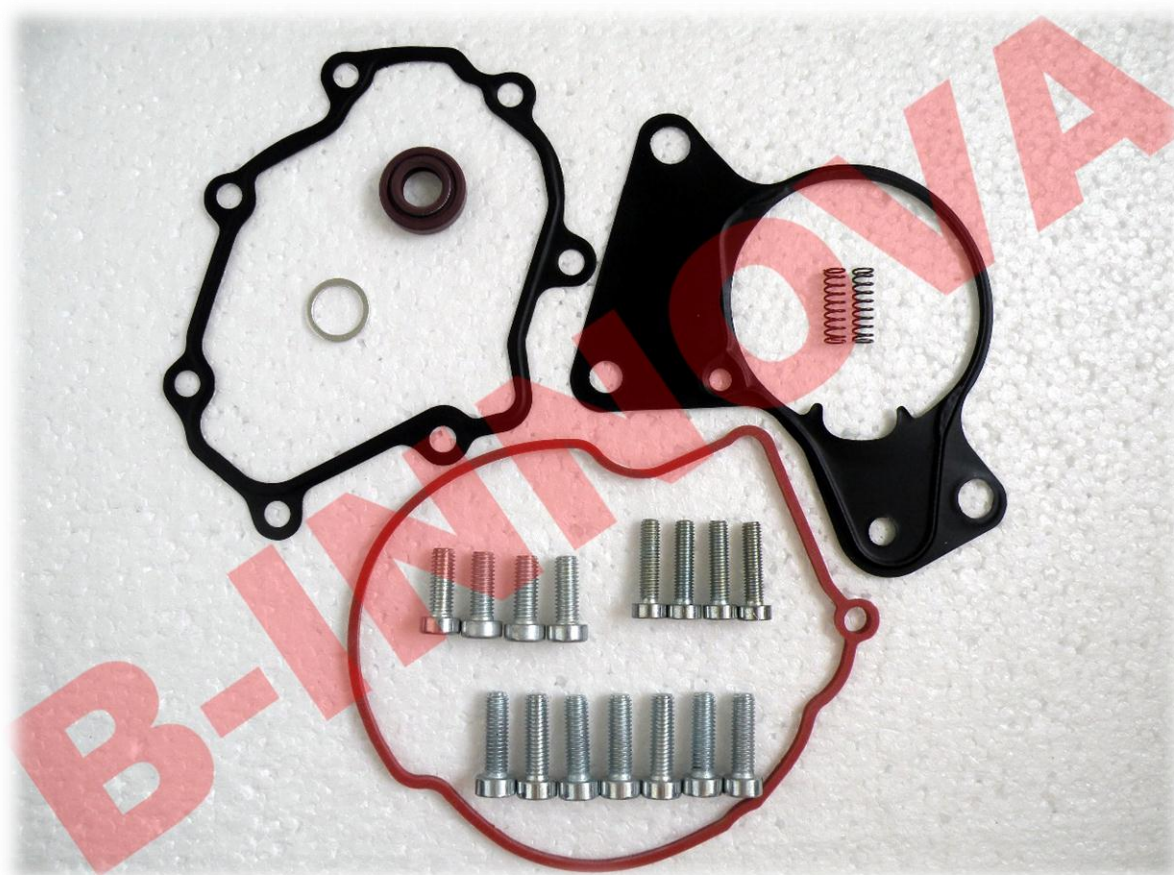

TESNILA TANDEM ČRPALKE – GASKET TANDEM PUMP

Kataloška št. - Serial no. 0 2808 T06

AUTO TITI

B-innova d.o.o., Kolodvorska cesta 2, 1234 Mengeš

<http://www.b-innova.si>

b.innova@siol.net

T.: 070 620 620