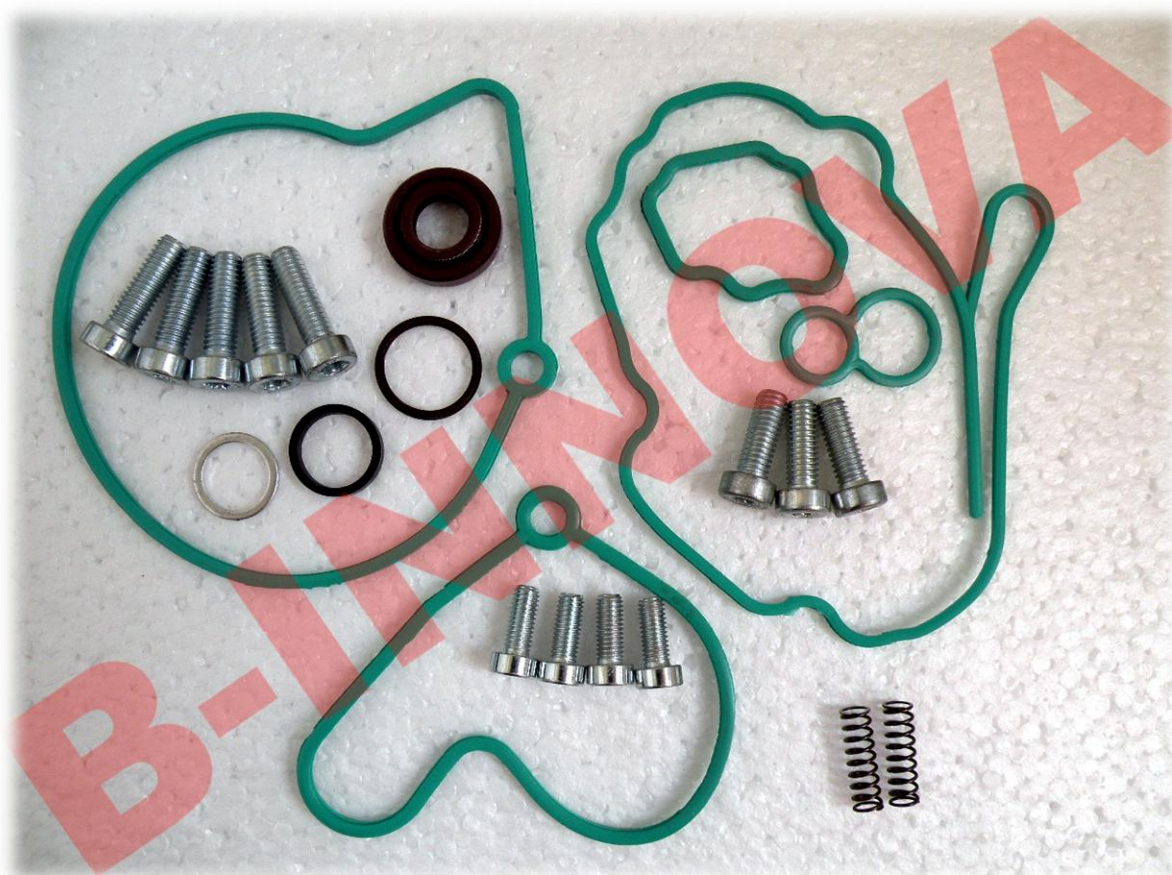

TESNILA TANDEM ČRPALKE – GASKET TANDEM PUMP

Kataloška št. - Serial no. 0 2808 T00

AUTO TITI

B-innova d.o.o., Kolodvorska cesta 2, 1234 Mengeš

<http://www.b-innova.si>

b.innova@siol.net

T.: 070 620 620

TESNILA TANDEM ČRPALKE – GASKET TANDEM PUMP

Kataloška št. - Serial no. 0 2808 T01

AUTO TITI

B-innova d.o.o., Kolodvorska cesta 2, 1234 Mengeš

<http://www.b-innova.si>

b.innova@siol.net

T.: 070 620 620

TESNILA TANDEM ČRPALKE – GASKET TANDEM PUMP

Kataloška št. - Serial no. 0 2808 T02

AUTO TITI

B-innova d.o.o., Kolodvorska cesta 2, 1234 Mengeš

<http://www.b-innova.si>

b.innova@siol.net

T.: 070 620 620

TESNILA TANDEM ČRPALKE – GASKET TANDEM PUMP

Kataloška št. - Serial no. 0 2808 T04

AUTO TITI

b.innova@siol.net

T.: 070 620 620

**TESNILA PDE - KOMPLET ZA 4 INJEKTORJE
(MOTOR S 16 VENITLI)**

**SEAL KIT - FOR 1 INJECTOR
(16 VALVE ENGINE)**

Kataloška št. - Serial no. 0 2808 T996

AUTO TITI

B-innova d.o.o., Kolodvorska cesta 2, 1234 Mengeš