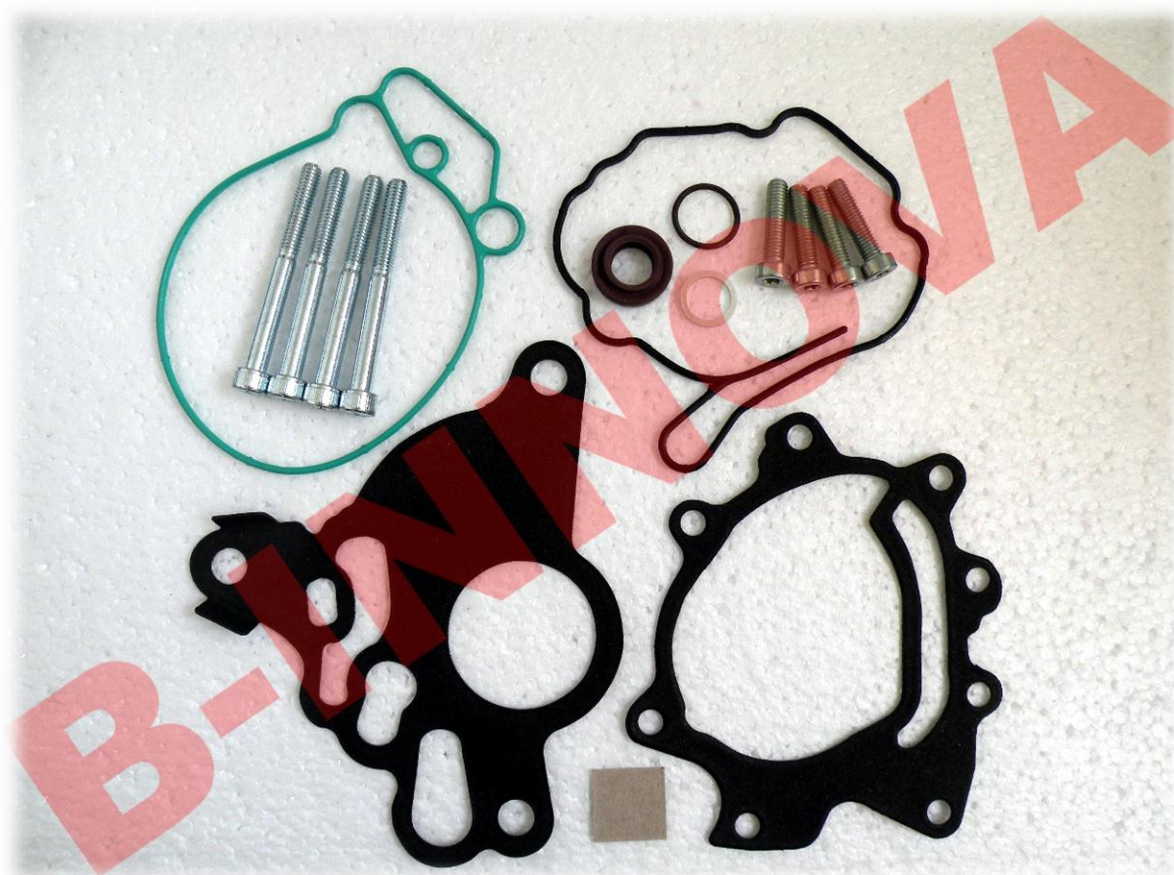

TESNILA TANDEM ČRPALKE – GASKET TANDEM PUMP

Kataloška št. - Serial no. 0 2808 T00

AUTO TITI

B-innova d.o.o., Kolodvorska cesta 2, 1234 Mengeš

<http://www.b-innova.si>

b.innova@siol.net

T.: 070 620 620

TESNILA TANDEM ČRPALKE – GASKET TANDEM PUMP

Kataloška št. - Serial no. 0 2808 T01

AUTO TITI

B-innova d.o.o., Kolodvorska cesta 2, 1234 Mengeš

<http://www.b-innova.si>

b.innova@siol.net

T.: 070 620 620

TESNILA TANDEM ČRPALKE – GASKET TANDEM PUMP

Kataloška št. - Serial no. 0 2808 T02

AUTO TITI

B-innova d.o.o., Kolodvorska cesta 2, 1234 Mengeš

<http://www.b-innova.si>

b.innova@siol.net

T.: 070 620 620

TESNILA TANDEM ČRPALKE – GASKET TANDEM PUMP

Kataloška št. - Serial no. 0 2808 T04

AUTO TITI

b.innova@siol.net

T.: 070 620 620

**TESNILA PDE - KOMPLET ZA 4 INJEKTORJE
(MOTOR S 16 VENITLI)**

**SEAL KIT - FOR 1 INJECTOR
(16 VALVE ENGINE)**

Kataloška št. - Serial no. 0 2808 T996

AUTO TITI

B-innova d.o.o., Kolodvorska cesta 2, 1234 Mengeš